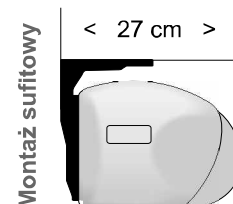

cennik detaliczny netto

» Uchwyty montażowe

Jupiter EVO i Venus EVO:

Ścienny

uchwyty wliczone w cenę markizy

Dodatkowy uchwyt ścienny:

70 zł/szt

Zamiana uchwytów ściennych na sufitowe:

20 zł/szt

Dodatkowy uchwyt sufitowy:

90 zł/szt

Adapter do montażu krokwiowego:

78 zł/szt

(adapter działa w połączeniu z uchwytem ściennym)

Selene:

Dodatkowy uchwyt ścienny:

szer. 90mm: 201 zł/szt

szer. 180 mm: 343 zł/szt

Adapter do montażu sufitowego:

szer. 90mm: 169 zł/szt

szer. 180 mm: 326 zł/szt

(adapter działa w połączeniu z uchwytem ściennym)

Ilość uchwytów wliczonych w cenę markizy podano w tabeli cenowej.

Schematy/wymiary uchwytów montażowych znajdują się w katalogu TopLine.

» Istotne informacje

- Kolory poszyc i lakieru przedstawione na zdjęciach i rysunkach należy traktować jako poglądowe.
- Producent zastrzega sobie prawo zmiany specyfikacji technicznej w trakcie sezonu.
- Należy zapoznać się z kartą warunków ogólnych firmy Dragon przed złożeniem zamówienia.
- Cennik ważny od 15.02.2011 do 15.02.2012 - cennik może ulec zmianie przed wymienionym terminem.

» Schematy

Jupiter EVO:

Venus EVO:

Selene:

» Promienniki ciepła

Solamagic 1000W

Zasięg: 7m²

Kolor: biały lub srebrny

Montaż: do ściany, do sufitu lub do markizy

Sterowanie: przełącznik w obudowie urządzenia
cena: 856 zł

Solamagic 1400W

Zasięg: 12m²

Kolor: biały lub srebrny

Montaż: do ściany, do sufitu lub do markizy

Sterowanie: przełącznik w obudowie urządzenia
cena: 1496 zł