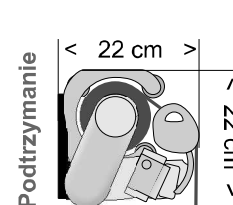

cennik detaliczny netto

» Uchwyty montażowe

Jupiter EVO i Venus EVO:

Ścienny

uchwyty wliczone w cenę markizy

Dodatkowy uchwyt ścienny:

70 zł/szt

Zamiana uchwytów ściennych na sufitowe:

20 zł/szt

Dodatkowy uchwyt sufitowy:

90 zł/szt

Adapter do montażu krokwiowego:

78 zł/szt

(adapter działa w połączeniu z uchwytem ściennym)

Selene:

Dodatkowy uchwyt ścienny:

szer. 90mm: 201 zł/szt

szer. 180 mm: 343 zł/szt

Adapter do montażu sufitowego:

szer. 90mm: 169 zł/szt

szer. 180 mm: 326 zł/szt

(adapter działa w połączeniu z uchwytem ściennym)

Ilość uchwytów wliczonych w cenę markizy podano w tabeli cenowej.

Schematy/wymiary uchwytów montażowych znajdują się w katalogu TopLine.

» Istotne informacje

- Kolory poszyc i lakieru przedstawione na zdjęciach i rysunkach należy traktować jako poglądowe.
- Producent zastrzega sobie prawo zmiany specyfikacji technicznej w trakcie sezonu.
- Należy zapoznać się z kartą warunków ogólnych firmy Dragon przed złożeniem zamówienia.
- Cennik ważny od 15.02.2011 do 15.02.2012 - cennik może ulec zmianie przed wymienionym terminem.

» Schematy

Jupiter EVO: