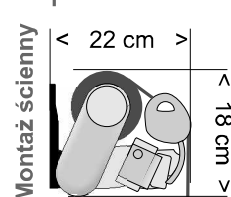

cennik detaliczny netto

» Uchwyty montażowe

Jupiter EVO i Venus EVO:

Ścienny

uchwyty wliczone w cenę markizy

Dodatkowy uchwyt ścienny:

70 zł/szt

Zamiana uchwytów ściennych na sufitowe:

20 zł/szt

Dodatkowy uchwyt sufitowy:

90 zł/szt

Adapter do montażu krokwiowego:

78 zł/szt

(adapter działa w połączeniu z uchwytem ściennym)

Selene:

Dodatkowy uchwyt ścienny:

szer. 90mm: 201 zł/szt

szer. 180 mm: 343 zł/szt

Adapter do montażu sufitowego:

szer. 90mm: 169 zł/szt

szer. 180 mm: 326 zł/szt

(adapter działa w połączeniu z uchwytem ściennym)

Ilość uchwytów wliczonych w cenę markizy podano w tabeli cenowej.

Schematy/wymiary uchwytów montażowych znajdują się w katalogu TopLine.

» Istotne informacje

- Kolory poszyc i lakieru przedstawione na zdjęciach i rysunkach należy traktować jako poglądowe.
- Producent zastrzega sobie prawo zmiany specyfikacji technicznej w trakcie sezonu.
- Należy zapoznać się z kartą warunków ogólnych firmy Dragon przed złożeniem zamówienia.
- Cennik ważny od 15.02.2011 do 15.02.2012 - cennik może ulec zmianie przed wymienionym terminem.

» Schematy

Jupiter EVO: