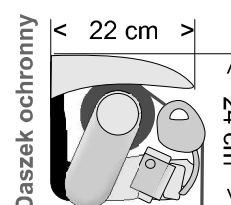

cennik detaliczny netto

» Uchwyty montażowe

Jupiter EVO i Venus EVO:

Ścienny

uchwyty wliczone w cenę markizy

Dodatkowy uchwyt ścienny:

70 zł/szt

Zamiana uchwytów ściennych na sufitowe:

20 zł/szt

Dodatkowy uchwyt sufitowy:

90 zł/szt

Adapter do montażu krokwiowego:

78 zł/szt

(adapter działa w połączeniu z uchwytem ściennym)

Selene:

Dodatkowy uchwyt ścienny:

szer. 90mm: 201 zł/szt

szer. 180 mm: 343 zł/szt

Adapter do montażu sufitowego:

szer. 90mm: 169 zł/szt

szer. 180 mm: 326 zł/szt

(adapter działa w połączeniu z uchwytem ściennym)

Ilość uchwytów wliczonych w cenę markizy podano w tabeli cenowej.

Schematy/wymiary uchwytów montażowych znajdują się w katalogu TopLine.

» Istotne informacje

- Kolory poszyc i lakieru przedstawione na zdjęciach i rysunkach należy traktować jako poglądowe.
- Producent zastrzega sobie prawo zmiany specyfikacji technicznej w trakcie sezonu.
- Należy zapoznać się z kartą warunków ogólnych firmy Dragon przed złożeniem zamówienia.
- Cennik ważny od 15.02.2011 do 15.02.2012 - cennik może ulec zmianie przed wymienionym terminem.

» Schematy

Jupiter EVO: