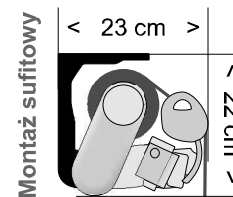

cennik detaliczny netto

» Uchwyty montażowe

Jupiter EVO i Venus EVO:

Ścienny

uchwyty wliczone w cenę markizy

Dodatkowy uchwyt ścienny:

70 zł/szt

Zamiana uchwytów ściennych na sufitowe:

20 zł/szt

Dodatkowy uchwyt sufitowy:

90 zł/szt

Adapter do montażu krokwiowego:

78 zł/szt

(adapter działa w połączeniu z uchwytem ściennym)

Selene:

Dodatkowy uchwyt ścienny:

szer. 90mm: 201 zł/szt

szer. 180 mm: 343 zł/szt

Adapter do montażu sufitowego:

szer. 90mm: 169 zł/szt

szer. 180 mm: 326 zł/szt

(adapter działa w połączeniu z uchwytem ściennym)

Ilość uchwytów wliczonych w cenę markizy podano w tabeli cenowej.

Schematy/wymiary uchwytów montażowych znajdują się w katalogu TopLine.

» Istotne informacje

- Kolory poszyc i lakieru przedstawione na zdjęciach i rysunkach należy traktować jako poglądowe.
- Producent zastrzega sobie prawo zmiany specyfikacji technicznej w trakcie sezonu.
- Należy zapoznać się z kartą warunków ogólnych firmy Dragon przed złożeniem zamówienia.
- Cennik ważny od 15.02.2011 do 15.02.2012 - cennik może ulec zmianie przed wymienionym terminem.

» Schematy

Jupiter EVO: