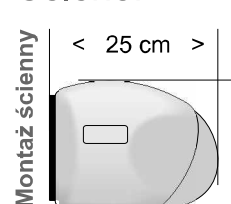

cennik detaliczny netto

» Uchwyty montażowe

Jupiter EVO i Venus EVO:

Ścienny

uchwyty wliczone w cenę markizy

Dodatkowy uchwyt ścienny:

70 zł/szt

Zamiana uchwytów ściennych na sufitowe:

20 zł/szt

Dodatkowy uchwyt sufitowy:

90 zł/szt

Adapter do montażu krokwiowego:

78 zł/szt

(adapter działa w połączeniu z uchwytem ściennym)

Selene:

Dodatkowy uchwyt ścienny:

szer. 90mm: 201 zł/szt

szer. 180 mm: 343 zł/szt

Adapter do montażu sufitowego:

szer. 90mm: 169 zł/szt

szer. 180 mm: 326 zł/szt

(adapter działa w połączeniu z uchwytem ściennym)

Ilość uchwytów wliczonych w cenę markizy podano w tabeli cenowej.

Schematy/wymiary uchwytów montażowych znajdują się w katalogu TopLine.

» Istotne informacje

- Kolory poszyc i lakieru przedstawione na zdjęciach i rysunkach należy traktować jako poglądowe.
- Producent zastrzega sobie prawo zmiany specyfikacji technicznej w trakcie sezonu.
- Należy zapoznać się z kartą warunków ogólnych firmy Dragon przed złożeniem zamówienia.
- Cennik ważny od 15.02.2011 do 15.02.2012 - cennik może ulec zmianie przed wymienionym terminem.

» Schematy

Jupiter EVO:

Venus EVO:

Selene:

» Promienniki ciepła

Solamagic 1000W

Zasięg: 7m²

Kolor: biały lub srebrny

Montaż: do ściany, do sufitu lub do markizy

Sterowanie: przełącznik w obudowie urządzenia
cena: 856 zł

Solamagic 1400W

Zasięg: 12m²

Kolor: biały lub srebrny

Montaż: do ściany, do sufitu lub do markizy

Sterowanie: przełącznik w obudowie urządzenia
cena: 1496 zł