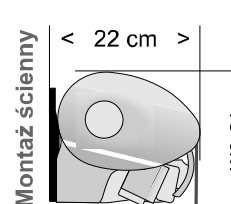

cennik detaliczny netto

» Uchwyty montażowe

Jupiter EVO i Venus EVO:

Ścienny

uchwyty wliczone w cenę markizy

Dodatkowy uchwyt ścienny:

70 zł/szt

Zamiana uchwytów ściennych na sufitowe:

20 zł/szt

Dodatkowy uchwyt sufitowy:

90 zł/szt

Adapter do montażu krokwiowego:

78 zł/szt

(adapter działa w połączeniu z uchwytem ściennym)

Selene:

Dodatkowy uchwyt ścienny:

szer. 90mm: 201 zł/szt

szer. 180 mm: 343 zł/szt

Adapter do montażu sufitowego:

szer. 90mm: 169 zł/szt

szer. 180 mm: 326 zł/szt

(adapter działa w połączeniu z uchwytem ściennym)

Ilość uchwytów wliczonych w cenę markizy podano w tabeli cenowej.

Schematy/wymiary uchwytów montażowych znajdują się w katalogu TopLine.

» Istotne informacje

- Kolory poszyc i lakieru przedstawione na zdjęciach i rysunkach należy traktować jako poglądowe.
- Producent zastrzega sobie prawo zmiany specyfikacji technicznej w trakcie sezonu.
- Należy zapoznać się z kartą warunków ogólnych firmy Dragon przed złożeniem zamówienia.
- Cennik ważny od 15.02.2011 do 15.02.2012 - cennik może ulec zmianie przed wymienionym terminem.

» Schematy

Jupiter EVO:

Venus EVO:

Selene:

» Promienniki ciepła

Solamagic 1000W

Zasięg: 7m²

Kolor: biały lub srebrny

Montaż: do ściany, do sufitu lub do markizy

Sterowanie: przełącznik w obudowie urządzenia
cena: 856 zł

Solamagic 1400W

Zasięg: 12m²

Kolor: biały lub srebrny

Montaż: do ściany, do sufitu lub do markizy

Sterowanie: przełącznik w obudowie urządzenia
cena: 1496 zł