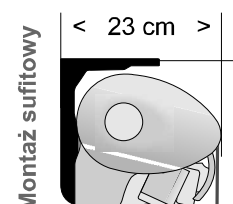

cennik detaliczny netto

» Uchwyty montażowe

Jupiter EVO i Venus EVO:

Ścienny

uchwyty wliczone w cenę markizy

Dodatkowy uchwyt ścienny:

70 zł/szt

Zamiana uchwytów ściennych na sufitowe:

20 zł/szt

Dodatkowy uchwyt sufitowy:

90 zł/szt

Adapter do montażu krokwiowego:

78 zł/szt

(adapter działa w połączeniu z uchwytem ściennym)

Selene:

Dodatkowy uchwyt ścienny:

szer. 90mm: 201 zł/szt

szer. 180 mm: 343 zł/szt

Adapter do montażu sufitowego:

szer. 90mm: 169 zł/szt

szer. 180 mm: 326 zł/szt

(adapter działa w połączeniu z uchwytem ściennym)

Ilość uchwytów wliczonych w cenę markizy podano w tabeli cenowej.

Schematy/wymiary uchwytów montażowych znajdują się w katalogu TopLine.

» Istotne informacje

- Kolory poszyc i lakieru przedstawione na zdjęciach i rysunkach należy traktować jako poglądowe.
- Producent zastrzega sobie prawo zmiany specyfikacji technicznej w trakcie sezonu.
- Należy zapoznać się z kartą warunków ogólnych firmy Dragon przed złożeniem zamówienia.
- Cennik ważny od 15.02.2011 do 15.02.2012 - cennik może ulec zmianie przed wymienionym terminem.

» Schematy

Jupiter EVO:

Venus EVO:

Selene:

» Promienniki ciepła

Solamagic 1000W

Zasięg: 7m²

Kolor: biały lub srebrny

Montaż: do ściany, do sufitu lub do markizy

Sterowanie: przełącznik w obudowie urządzenia
cena: 856 zł

Solamagic 1400W

Zasięg: 12m²

Kolor: biały lub srebrny

Montaż: do ściany, do sufitu lub do markizy

Sterowanie: przełącznik w obudowie urządzenia
cena: 1496 zł