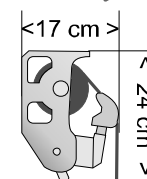

» Cennik Solaro 2011

cennik detaliczny netto

» **Smart** markiza tarasowa kompaktowa

Szerokość:	Wysięg: 150	200	250
200-240	2 uchwyty 1279		
241-300	2 1375	2 1450	
301-360	2 1471	2 1557	2 1730
361-410	2 1593	2 1691	2 1874
411-475	2 1738	2 1847	2 2041

Montaż na ścianach z dociepleniem nie jest zalecany!

Napęd z NHK nie występuje w modelu Smart.

Tylko w białym kolorze konstrukcji.

Montaż ścienny i sufitowy