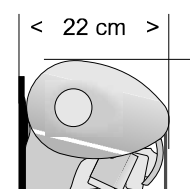

» **Family EVO** markiza tarasowa w kasecie

Szerokość:	Wysięg: 150	200	250	300	350
220-260	2 uchwyty 1879				
261-310	2 2042	2 2139			
311-360	2 2249	2 2357	3 2573		
361-410	3 2450	3 2568	3 2795	3 2999	
411-460	3 2722	3 2851	3 3090	3 3217	3 3368
461-510	3 2979	3 3119	4 3369	4 3507	4 3668
511-560	4 3175	4 3326	4 3554	4 3703	4 3875
561-610	4 3386	4 3559	4 3808	4 4012	4 4206

Dopłata do tkaniny z kolekcji Top: 15zł/m² Dopłata do uchwytów sufitowych: 20zł/szt.

Montaż ścienny