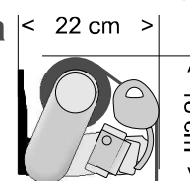

» **Weekend EVO** markiza tarasowa klasyczna

Szerokość:	Wysięg: 150	200	250	300	350
220-260	2 uchwyty 1468				
261-310	2 1587	2 1686			
311-360	2 1725	2 1836	3 2001		
361-410	3 1890	3 2012	3 2155	3 2275	
411-460	3 2069	3 2202	3 2390	3 2521	3 2677
461-510	3 2175	3 2320	4 2520	4 2663	4 2829
511-560	4 2501	4 2658	4 2836	4 2990	4 3169
561-605	4 2577	4 2745	4 2935	4 3100	4 3290

Dopłata do tkaniny z kolekcji Top: 15zł/m² Dopłata do uchwytów sufitowych: 20zł/szt.

Montaż ścienny