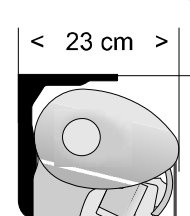

Montaż sufitowy