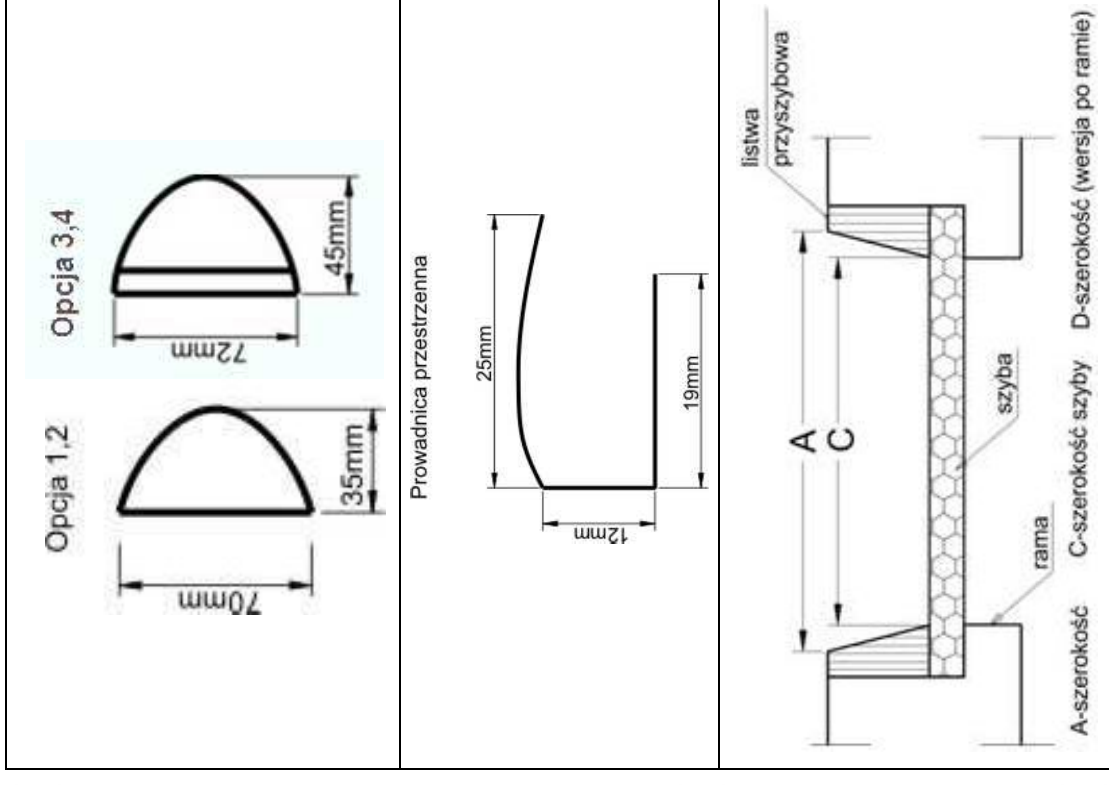

DOPŁATY

- Zgrzewanie tkanin – **25zł/szt.**
- Wersja drewnopodobna lub anoda – dopłata procentowa z podziałem na grupy materiałowe – patrz tabela.
- Profil do klejenia (opcja 2) – **6,00 zł/mb** szerokości.
- Profil przystawkowy (opcja 3): biała/brąz – **8,00 zł/mb** szerokości; drewnopodobna/anoda – **9,00 zł/mb** szerokości.
- Prowadnica przestrzenna (opcja 3): biała/brąz – **4,50 zł/mb** wysokości; drewnopodobna/anoda – **7,00 zł/mb** wysokości.
- **NOWOŚĆ** – (opcja 4) sprężynowa – (Opcja 3) + **20,00 zł/szt.**
- Wieszak bez wiercenia – **2,00 zł/para.**

DOPŁATA DO WERSJI DREWNOPODOBNEJ ORAZ ANODA

Gr. 0	Gr. A	Gr. B	Gr. C	Gr. D	Gr. E
+ 24 %	+ 22 %	+ 20 %	+ 19 %	+ 18 %	+ 16 %

UWAGA

- Wersja PVC (tylko biała i brąz w Opcji 1) – od ceny końcowej odejmujemy : **(5,00 zł za mb szer.) + (5,00 zł za mb wys.)**.